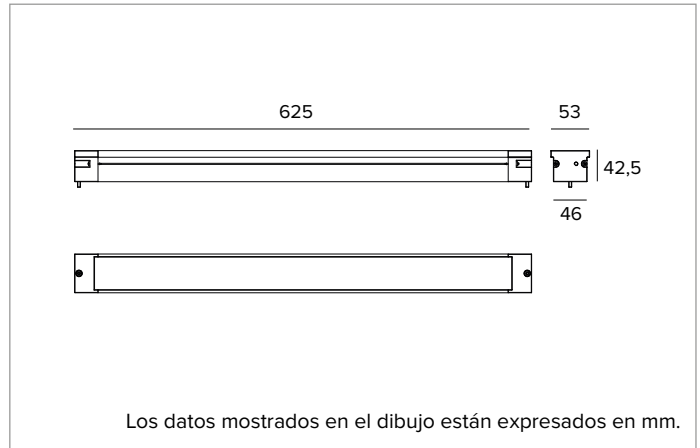

1E4325 | JEDI COMPACT Outdoor RGBW Empotrable

Proyector lineal empotrable de LED RGBW

Los valores fotométricos del aparato se pueden consultar en las siguientes páginas

Los datos mostrados en el dibujo están expresados en mm.